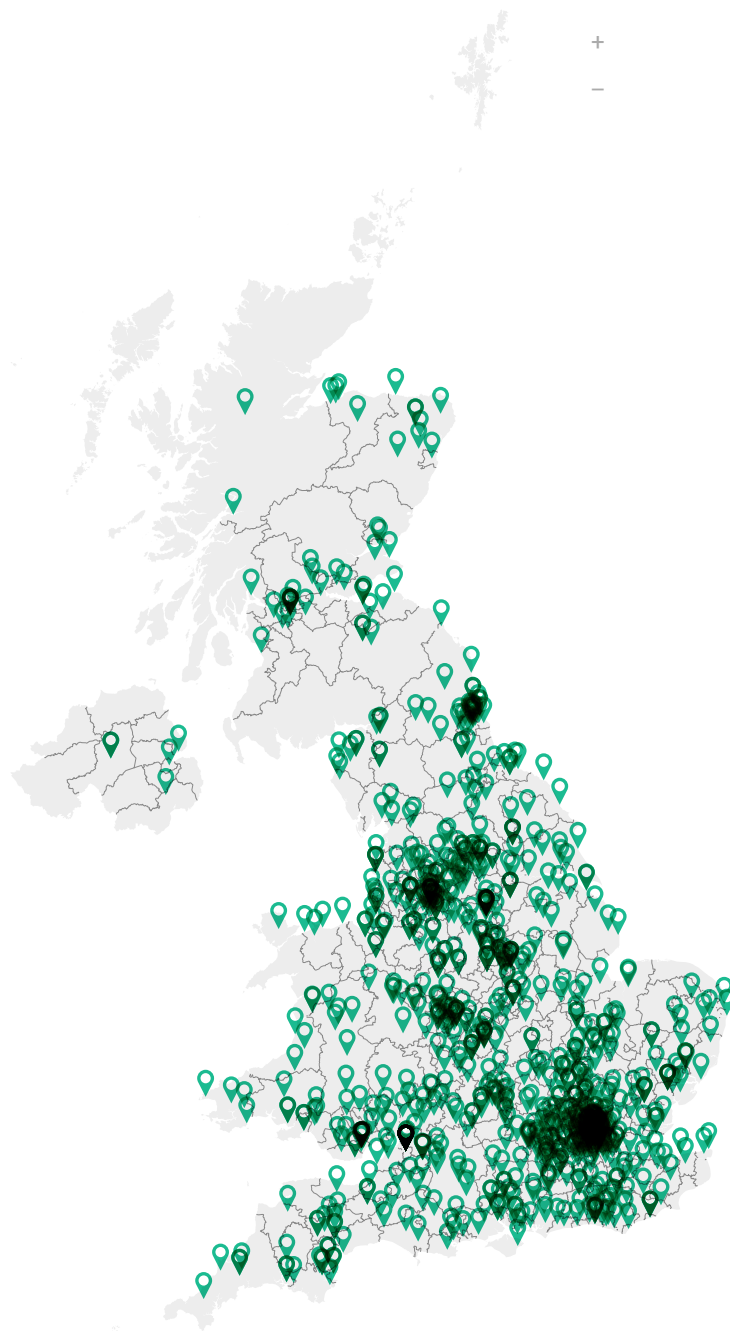

ローカルグループを見つける

現在、全国に2100を超えるローカルグループがあります。以下は、あなたの最も近いものを見つけるのに役立つ最新のリストです。

相互扶助グループは[こちらから](#)登録できます

ローカルグループの管理者である場合は、グループメンバーの1人に[このグループに参加](#)してもらい、学習、リソース、サポートを共有できるようにしてください。

ローカルグループはこのマップにあります。読みにくい場合は、下のスプレッドシートを検索するか、[このリンク](#)にアクセスして住所または郵便番号を使用して検索してください。

Abbots Langley	Abb
Abercegir, Machynlleth	Abe
Aberdeen City	Abe
Aberdeenshire	Abe
Abergavenny	Abe
Aberystwyth, Ceredigion	Cer
Abingdon, Oxfordshire	Abin
Abingdon, Oxfordshire	Abin
Accrington	Hyr
Achiltibuie	Ach
Acton	Acto
Acton Bridge, Cheshire	Acto
Acton, London	Acto
Acton, London	Acto
Addingham Moorside, LS29 9JX	Moc
Aldbrough, East Riding hull	Ald
Aldeburgh, Suffolk	Alde
Aldershot, Hampshire	Ald
Alexandra Park, London Borough of Har	Ale:
Alford, Lincolnshire	Che
Alfreton, Derbyshire	Alfr
Alltwen, Pontardawe	Alltw
Alltwen, Pontardawe	Alltw
Form responses 1	Form responses 2

/ WordPressを搭載

Find Your Local Group

There are now over 2100 local groups across the country. Below is an up to date list to help you find your nearest one.

You can register your Mutual Aid Group [here](#)

Covid-19 Mutual Aid Groups

Zoom in using the +/- buttons. Click on a pin to open the info box and link to the relevant group

Last updated :17th March 2020 at 8:00 hrs

Map: Andy Hewett Consultancy • Map data: © Crown copyright and database right 2018