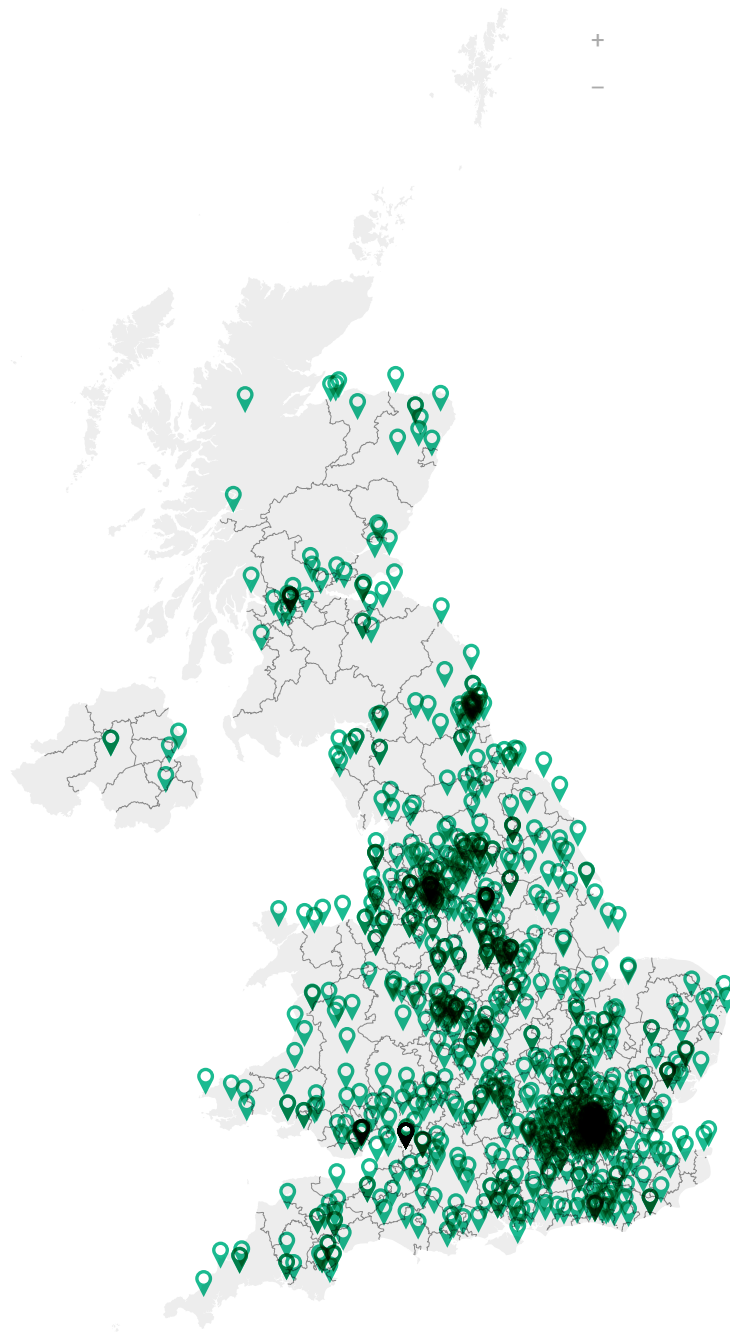

ローカルグループを見つける

現在、全国に2100を超えるローカルグループがあります。以下は、あなたの最も近いものを見つけるのに役立つ最新のリストです。

相互扶助グループは[こちらから](#)登録できます

ローカルグループの管理者である場合は、グループメンバーの1人に[このグループに参加](#)してもらい、学習、リソース、サポートを共有できるようにしてください。

ローカルグループはこのマップにあります。読みにくい場合は、下のスプレッドシートを検索するか、[このリンク](#)にアクセスして住所または郵便番号を使用して検索してください。

Covid-19 Mutual Aid Groups

Zoom in using the +/- buttons. Click on a pin to open the info box and link to the relevant group

Last updated : 17th March 2020 at 8:00 hrs

Map: Andy Hewett Consultancy • Map data: © Crown copyright and database right 2018

Covid 19 Mutual Aid Groups	
Location	Grp
Carrickfergus Northern Ireland	Car
1-31 Heron Way, Horsham	Her
134 Wycombe Road, Prestwood, BUCK	Hol
151-179a Frome Road (odd numbers on	Fro
Abbey Wood, London	Abk
Abbeyhill, Edinburgh	Abk

/ WordPressを搭載

Find Your Local Group

There are now over 2100 local groups across the country. Below is an up to date list to help you find your nearest one.

You can register your Mutual Aid Group [here](#)